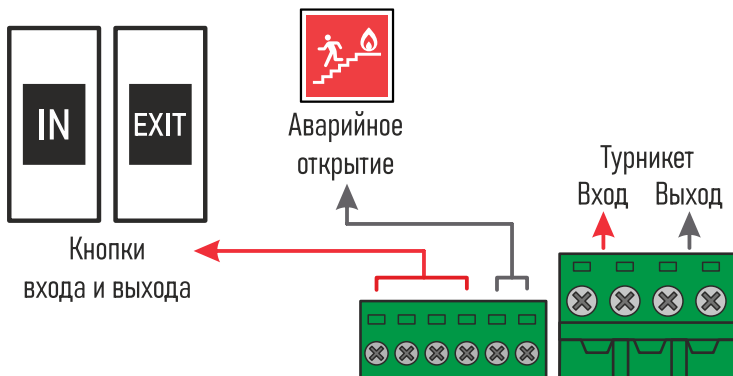

Схема подключения контроллера облачной СКУД «КЕДР»

Индикация состояний

- 
Взмаргивает фиолетовым
Поступила внешняя команда
- 
Мигает зелёным
Идёт синхронизация карт доступа
- 
Мигает голубым
Устанавливается связь
с «облаком»
- 
Светится голубым
Связь с «облаком» установлена
- 
Мигает жёлтым
Идёт загрузка нового ПО
в устройство