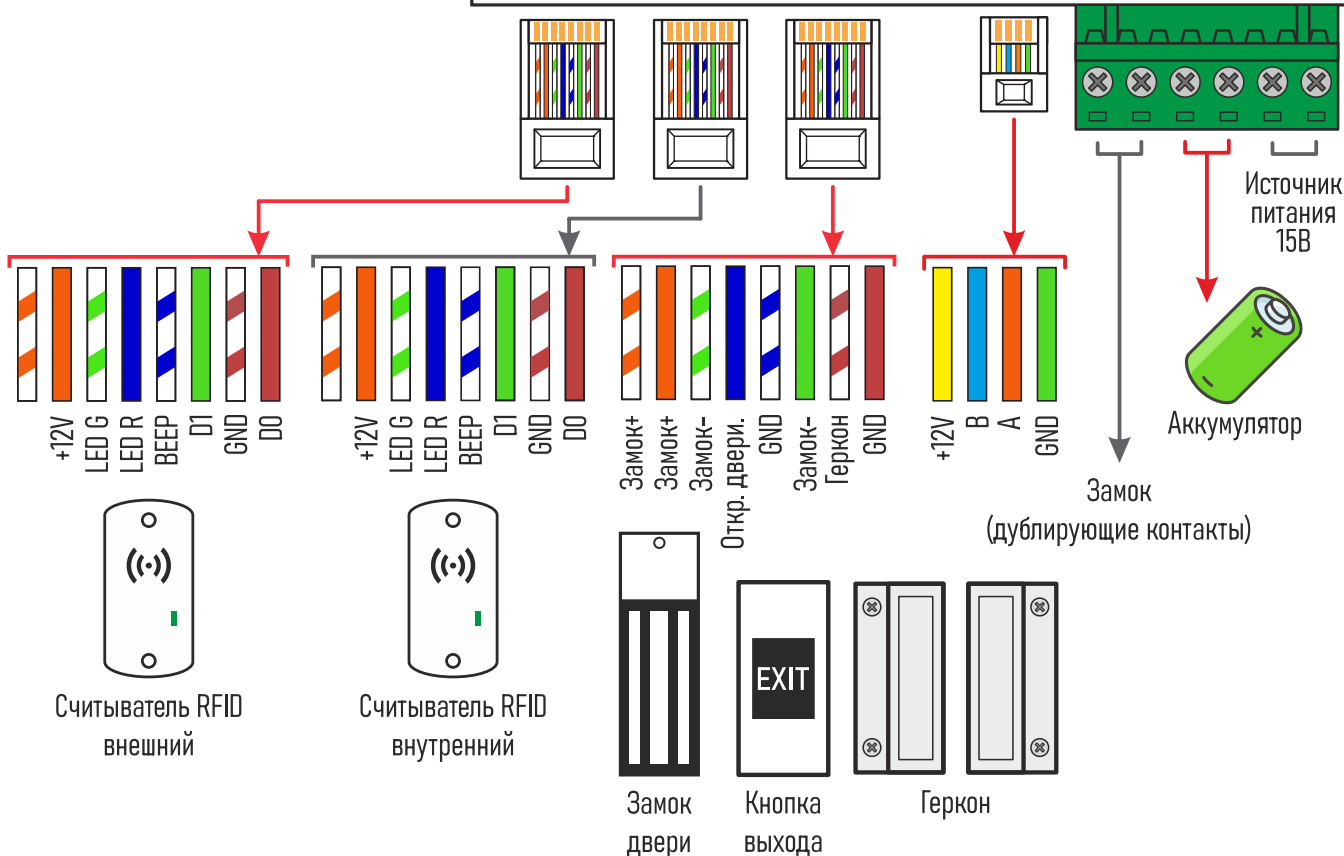

Схема подключения контроллера облачной СКУД «КЕДР»

Индикация состояний

- 
Взмаргивает фиолетовым
Поступила внешняя команда
- 
Мигает зелёным
Идёт синхронизация карт доступа
- 
Мигает голубым
Устанавливается связь
с «облаком»
- 
Светится голубым
Связь с «облаком» установлена
- 
Мигает жёлтым
Идёт загрузка нового ПО
в устройство

Подключение турникетов Perco TTR-04/07 к контроллеру облачной СКУД «КЕДР»